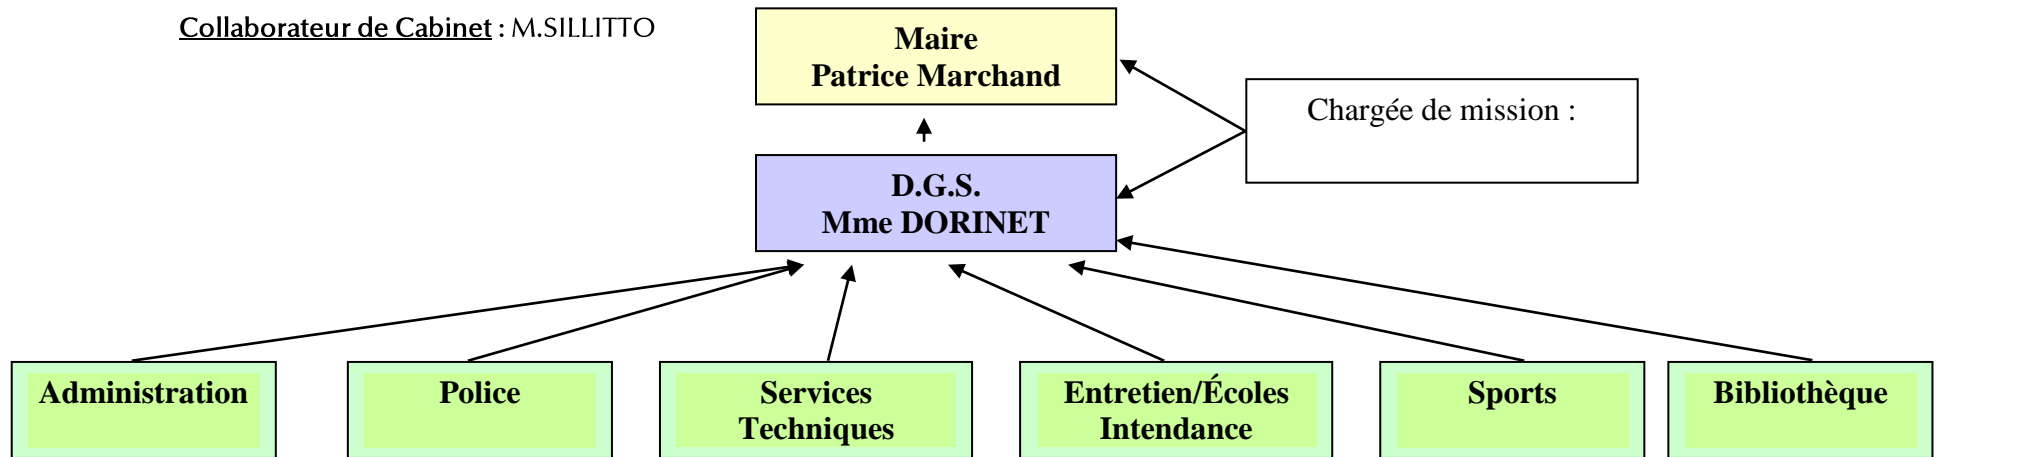

MAIRIE DE GOUVIEUX

Organigramme du personnel municipal

Collaborateur de Cabinet : M.SILLITTO

Mme Salesse
Rédacteur Principal 1^{ère} classe

M. Richez
Brigadier

M.Dhuique-Mayer
Technicien Territorial
Contractuel